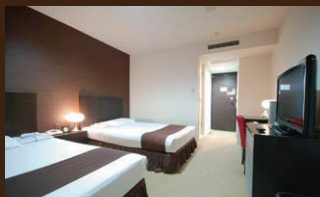

0120-23-3610

◎http://www.hsy.co.jp ◎E-mail : kokusai@hsy.co.jp

INTERNATIONAL HOTEL YAMAGUCHI

山口市の中心
 ビジネス・ショッピング・観光に
 最高のロケーション!

国際ホテル山口

“自分”に戻れる安らぎのホテルライフ

客室 | Guest Rooms

モダンなおしゃれな空間で、最上級の眠りとくつろぎ

シングルB | Single Room TypeB

シングルB | Single Room TypeB

ツインA | Twin Room TypeA

ダブル | Double Room

- ◆シモンズ社製ホテル専用ベッドマットレス
- ◆ロフター社製オリジナル枕
- ◆全室高速インターネットLAN
- ◆全室ウォシュレット

室内装備品・設備 | Indoor equipment

- ◎フェイスタオル・バスタオル・ウォッシュタオル(タオルが使い分けができるから大変好評です!)
- ◎ボディソープ・シャンプー・リンス(ポーラ化粧品製の製品で品質、デザインともにハイクラスのアメニティです)
- ◎シャワーキャップ ◎歯みがきセット ◎カミソリ ◎ヘアブラシ ◎ドライヤー ◎ガウン ◎電気ケトル
- ◎スリッパ ◎消臭剤 ◎ユニットバス ◎ウォシュレット ◎空の冷蔵庫
- ◎全室液晶テレビ(地デジ対応)