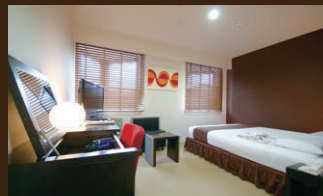

0120-23-3610

◎http://www.hsy.co.jp ◎E-mail : kokusai@hsy.co.jp

INTERNATIONAL HOTEL YAMAGUCHI

山口市の中心
 ビジネス・ショッピング・観光に
 最高のロケーション!

国際ホテル山口

“自分”に戻れる安らぎのホテルライフ

客室 | Guest Rooms

モダンなおしゃれな空間で、最上級の眠りとくつろぎ

シングルB | Single Room TypeB

シングルB | Single Room TypeB

ツインA | Twin Room TypeA

ダブル | Double Room

- ◆シモンズ社製ホテル専用ベッドマットレス
- ◆ロフター社製オリジナル枕
- ◆全室高速インターネットLAN
- ◆全室ウォシュレット

室内装備品・設備 | Indoor equipment

- ◎フェイスタオル・バスタオル・ウォッシュタオル(タオルが使い分けができるから大変好評です!)
- ◎ボディソープ・シャンプー・リンス(ポーラ化粧品製の製品で品質、デザインともにハイクラスのアメニティです)
- ◎シャワーキャップ ◎歯みがきセット ◎カミソリ ◎ヘアブラシ ◎ドライヤー ◎ガウン ◎電気ケトル
- ◎スリッパ ◎消臭剤 ◎ユニットバス ◎ウォシュレット ◎空の冷蔵庫
- ◎全室液晶テレビ(地デジ対応)