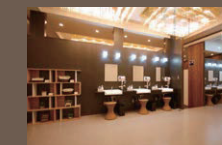

洗面室

- ・クシ・歯ブラシ・綿棒・カミソリ・ドライヤー
- ・アフターシェーブローション・洗顔フォーム