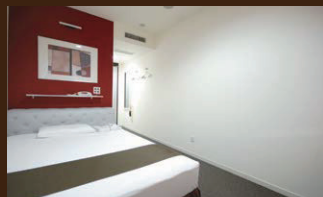

0120-23-3610

◎http://www.hsy.co.jp ◎E-mail : kokusai@hsy.co.jp

INTERNATIONAL HOTEL YAMAGUCHI

山口市の中心
 ビジネス・ショッピング・観光に
 最高のロケーション!

国際ホテル山口

“自分”に戻れる安らぎのホテルライフ

客室 | Guest Rooms

モダンなおしゃれな空間で、最上級の眠りとくつろぎ

シングルB | Single Room TypeB

シングルB | Single Room TypeB

ツインA | Twin Room TypeA

ダブル | Double Room

- ◆シモンズ社製ホテル専用ベッドマットレス
- ◆ロフター社製オリジナル枕
- ◆全室高速インターネットLAN
- ◆全室ウォシュレット

室内装備品・設備 | Indoor equipment

- ◎フェイスタオル・バスタオル・ウォッシュタオル(タオルが使い分けができるから大変好評です!)
- ◎ボディソープ・シャンプー・リンス(ポーラ化粧品製の製品で品質、デザインともにハイクラスのアメニティです)
- ◎シャワーキャップ ◎歯みがきセット ◎カミソリ ◎ヘアブラシ ◎ドライヤー ◎ガウン ◎電気ケトル
- ◎スリッパ ◎消臭剤 ◎ユニットバス ◎ウォシュレット ◎空の冷蔵庫
- ◎全室液晶テレビ(地デジ対応)